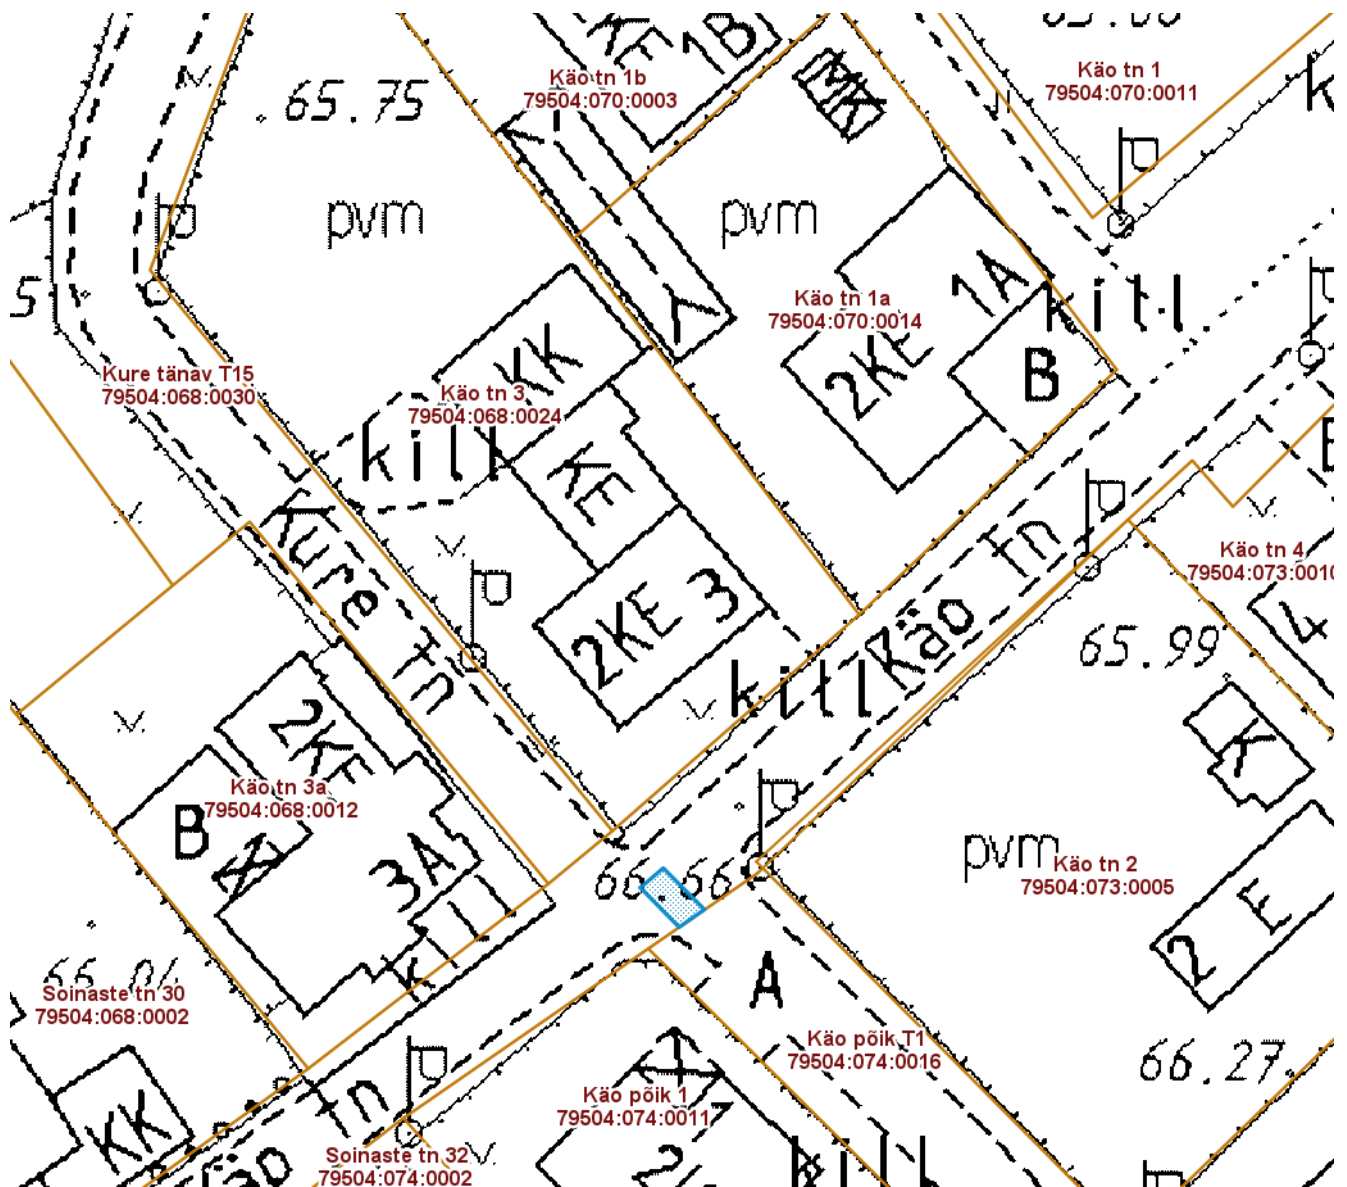

## ALA SKEEM

Käo tänav T1 (79504:070:0016)

M 1 : 500

— Isikliku kasutusõigusega seatav  
maa-ala 8 m<sup>2</sup>  
(A-kategooria gaasitoru)

Nr	X	Y
1	6471760.93	658322.79
2	6471762.23	658324.30
3	6471759.49	658327.02
4	6471758.32	658325.35